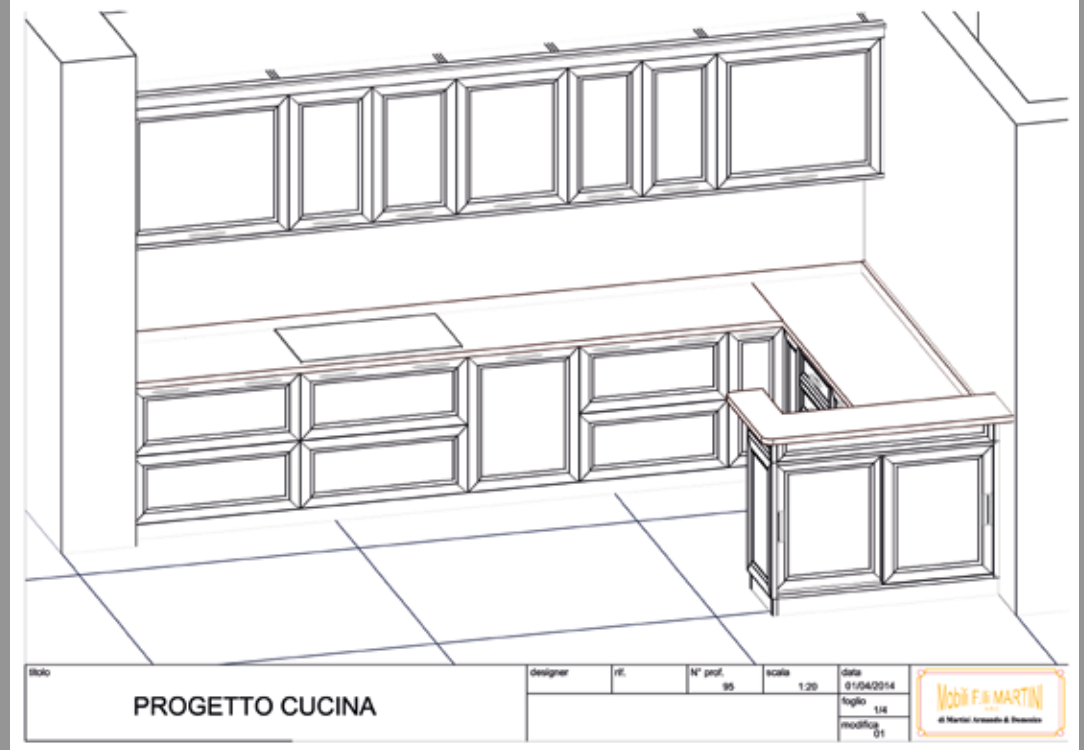

Progettazione