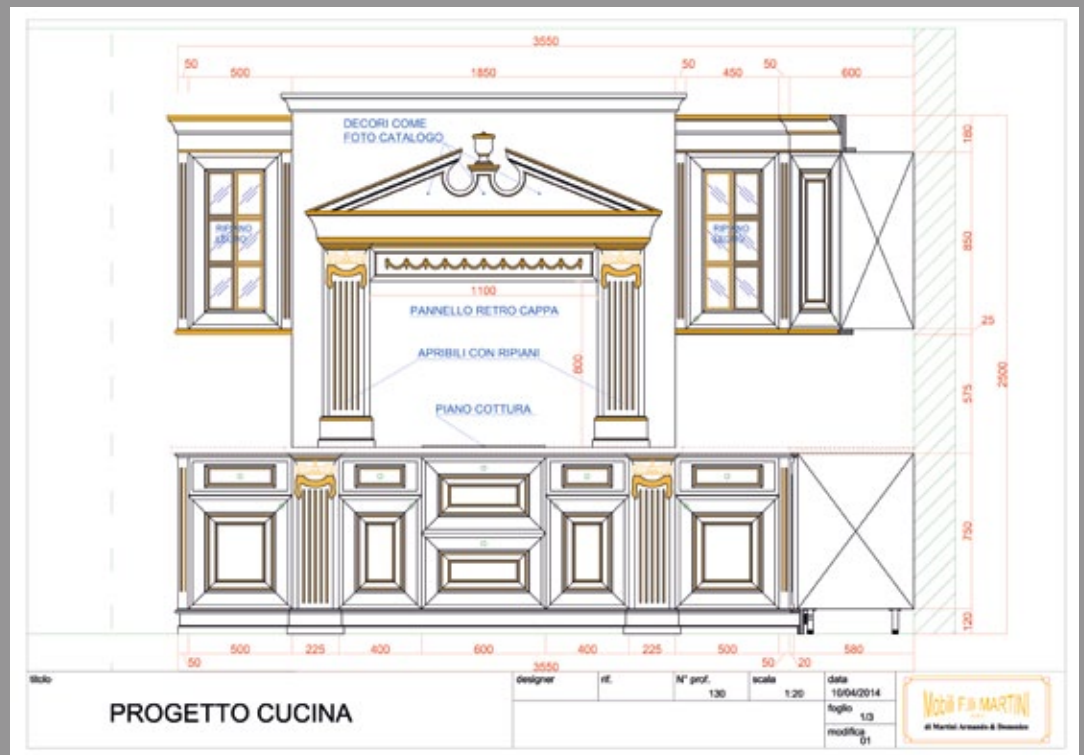

Progettazione