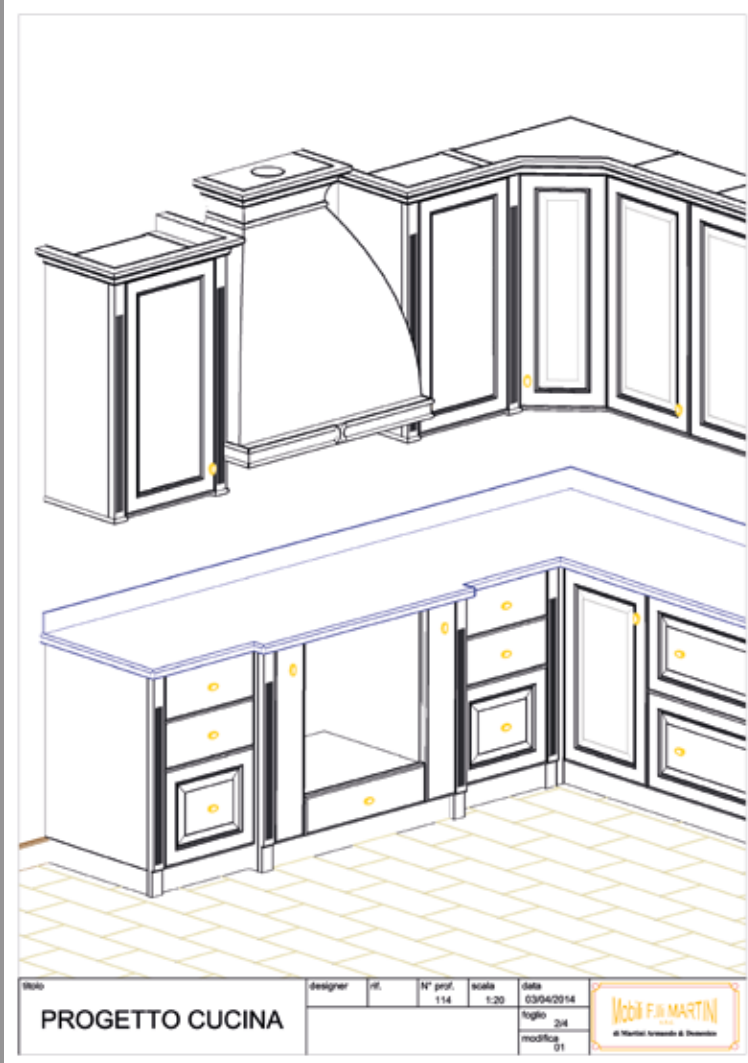

Progettazione